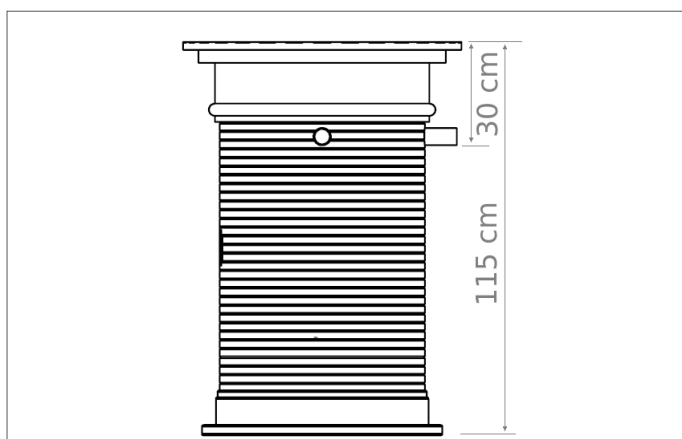

TECHNISCHE GEGEVENS

Type:	340
Volume in liter:	340
Hoogte in mm:	1200
Diameter in mm:	600
Gewicht in kg excl. pompen:	18
Materiaal:	PE

TECHNISCHE SCHEMA'S

Optie: inkortbare verlengschacht 60 cm

Optie: schacht met kraag om in beton te storten

OPTIES

Wasteline Easy 1 pompputset

Het Wasteline Easy 1 pompputset omvat het materiaal en inbouwwerk van het PE leidingwerk in de gekozen put. Het Wasteline Easy 1 pompputset bestaat uit PE buizen (50 mm), PE koppelingen (50 mm/ 2") en een balk-eerklap. De PE buizen en balk-eerklap worden aangesloten tussen de afvoer DN 50 en de gekozen dompelpomp.

WASTELINE EASY 1

TECHNISCHE TEKENINGEN

LEVEROMVANG

Product bestaat uit: kunststof pompschacht Wasteline 340, gatenzaagset, rubber doorvoer t.b.v. 110 mm buis, 50 mm mantelbuis aansluiting t.b.v. elektra, 50 mm buisstuk t.b.v. ontluchting. Dekselset is NIET meegeleverd, zie hiervoor de Varitank dekselsets.