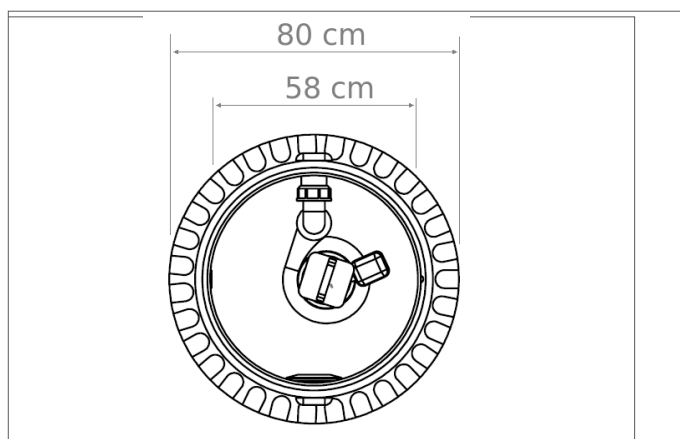

TECHNISCHE GEGEVENS

Type:	340
Volume in liter:	340
Hoogte in mm:	1200
Diameter in mm:	600
Gewicht in kg excl. pompen:	18
Materiaal:	PE

TECHNISCHE SCHEMA'S

Optie: inkortbare verlengschacht 60 cm

Optie: schacht met kraag om in beton te storten

OPTIES

Wasteline Easy 1 pompputset

Het Wasteline Easy 1 pompputset omvat het materiaal en inbouwwerk van het PE leidingwerk in de gekozen put. Het Wasteline Easy 1 pompputset bestaat uit PE buizen (50 mm), PE koppelingen (50 mm/ 2") en een balk-eerklap. De PE buizen en balk-eerklap worden aangesloten tussen de afvoer DN 50 en de gekozen dompelpomp.

WASTELINE EASY 1

TECHNISCHE TEKENINGEN

LEVEROMVANG

Product bestaat uit: kunststof pompschacht Wasteline 340, gatenzaagset, rubber doorvoer t.b.v. 110 mm buis, 50 mm mantelbuis aansluiting t.b.v. elektra, 50 mm buisstuk t.b.v. ontluchting. Dekselset is NIET meegeleverd, zie hiervoor de Varitank dekselsets.

Optie: compleet ingebouwd en voorgemonteerd Wasteline Easy-1 pompputset en inkortbare verlengschacht 60 cm.

BESTELGEGEVENS

Art nr	NAAM	PG	Art nr	NAAM	PG
407112	Pompschacht 340 liter	3	407192	GEP Compleet pompputset Easy-1	3
407188	Wasteline 340 met instortplaat	3	403512	Verlengstuk inkortbaar 60 cm	3