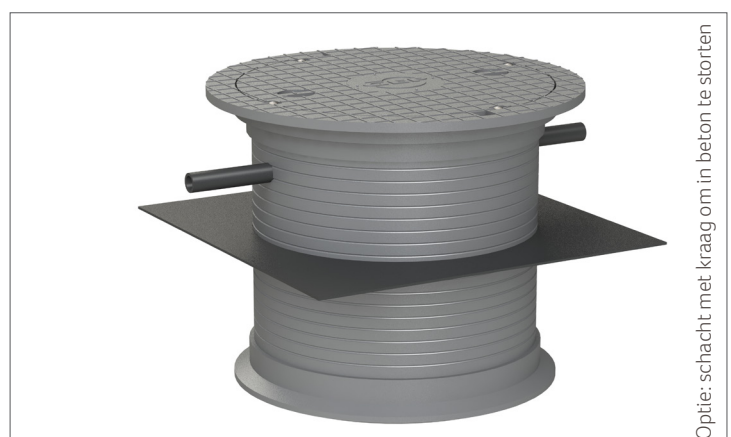

WASTELINE 340

Kunststof pompschacht voor afvalwater

rethinking water

Recyclebaar

PRODUCTOMSCHRIJVING

De GEP pompschachten zijn gemaakt van PE, vervaardigd uit één stuk. De schacht is geschikt voor het opslaan en verpompen van regenwater. In de wand zijn aansluitingen voorzien van DN 110 (ingang), DN 50 (uitgang) en elektromantelbuis DN 50 die op klant specificatie aangebracht worden.

TECHNISCHE GEGEVENS

Type:	340
Volume in liter:	340
Hoogte in mm:	1200
Diameter in mm:	600
Gewicht in kg excl. pompen:	18
Materiaal:	PE

TECHNISCHE SCHEMA'S

Optie: inkortbare verlengschacht 60 cm

Optie: schacht met kraag om in beton te storten

OPTIES

Wasteline Easy 1 pompputset

Het Wasteline Easy 1 pompputset omvat het materiaal en inbouwwerk van het PE leidingwerk in de gekozen put. Het Wasteline Easy 1 pompputset bestaat uit PE buizen (50 mm), PE koppelingen (50 mm/ 2") en een balk-eerklap. De PE buizen en balk-eerklap worden aangesloten tussen de afvoer DN 50 en de gekozen dompelpomp.

WASTELINE EASY 1

TECHNISCHE TEKENINGEN

LEVEROMVANG

Product bestaat uit: kunststof pompschacht Wasteline 340, gatenzaagset, rubber doorvoer t.b.v. 110 mm buis, 50 mm mantelbuis aansluiting t.b.v. elektra, 50 mm buisstuk t.b.v. ontluchting. Dekselset is NIET meegeleverd, zie hiervoor de Varitank dekselsets.