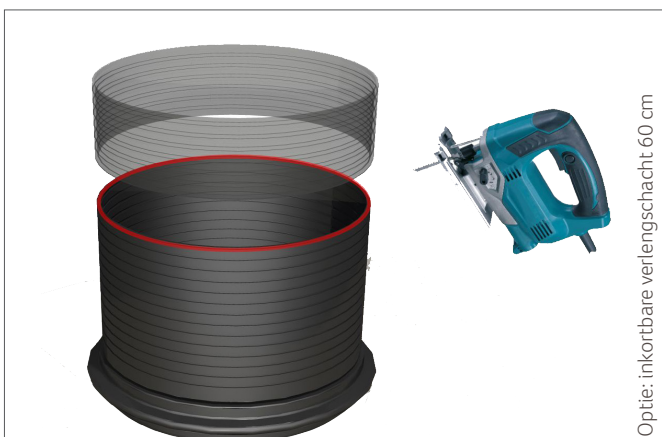

WASTELINE 340

Kunststof pompschacht voor afvalwater

rethinking water

Recyclebaar

PRODUCTOMSCHRIJVING

De GEP pompschachten zijn gemaakt van PE, vervaardigd uit één stuk. De schacht is geschikt voor het opslaan en verpompen van regenwater. In de wand zijn aansluitingen voorzien van DN 110 (ingang), DN 50 (uitgang) en elektromantelbuis DN 50 die op klant specificatie aangebracht worden.

De pompschacht moet worden ingegraven tot op een diepte bepaald door het niveau van de aanvoerbuizen en van de afwerking (het natuurlijke milieu, openbare riolering,.....)

De pompschacht moet toegankelijk zijn voor onderhoud en/of ruiming. De pomputten kunnen voor 1/3 deel in het grondwater geplaatst worden mits er genoeg contragewicht is om opdrijving te voorkomen.

TECHNISCHE GEGEVENS

Type:	340
Volume in liter:	340
Hoogte in mm:	1200
Diameter in mm:	600
Gewicht in kg excl. pompen:	18
Materiaal:	PE

TECHNISCHE SCHEMA'S

Optie: inkortbare verlengschacht 60 cm

Optie: schacht met kraag om in beton te storten

OPTIES

Wasteline Easy 1 pompputset

Het Wasteline Easy 1 pompputset omvat het materiaal en inbouwwerk van het PE leidingwerk in de gekozen put. Het Wasteline Easy 1 pompputset bestaat uit PE buizen (50 mm), PE koppelingen (50 mm/ 2") en een balk-eerklap. De PE buizen en balk-eerklap worden aangesloten tussen de afvoer DN 50 en de gekozen dompelpomp.