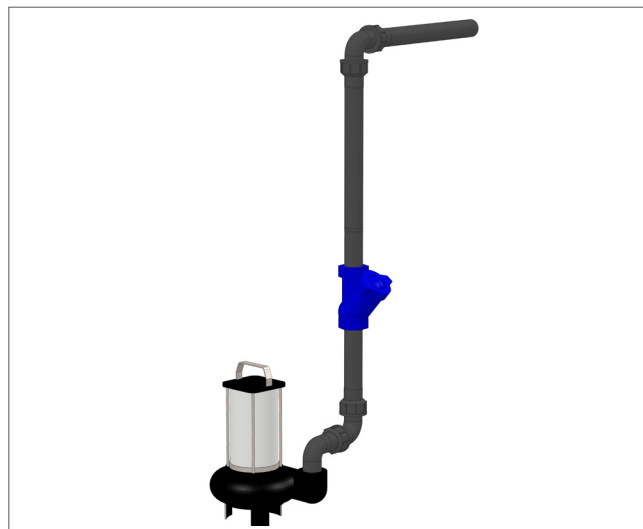

WASTELINE 340

Kunststof pompschacht voor afvalwater

rethinking water

Recyclebaar

PRODUCTOMSCHRIJVING

De GEP pompschachten zijn gemaakt van PE, vervaardigd uit één stuk. De schacht is geschikt voor het opslaan en verpompen van regenwater. In de wand zijn aansluitingen voorzien van DN 110 (ingang), DN 50 (uitgang) en elektromantelbuis DN 50 die op klant specificatie aangebracht worden.

TECHNISCHE GEGEVENS

Type:	340
Volume in liter:	340
Hoogte in mm:	1200
Diameter in mm:	600
Gewicht in kg excl. pompen:	18
Materiaal:	PE

TECHNISCHE SCHEMA'S

Optie: inkortbare verlengschacht 60 cm

Optie: schacht met kraag om in beton te storten

OPTIES

Wasteline Easy 1 pompputset

Het Wasteline Easy 1 pompputset omvat het materiaal en inbouwwerk van het PE leidingwerk in de gekozen put. Het Wasteline Easy 1 pompputset bestaat uit PE buizen (50 mm), PE koppelingen (50 mm/ 2") en een balk-eerklap. De PE buizen en balk-eerklap worden aangesloten tussen de afvoer DN 50 en de gekozen dompelpomp.

WASTELINE EASY 1

TECHNISCHE TEKENINGEN

LEVEROMVANG

Product bestaat uit: kunststof pompschacht Wasteline 340, gatenzaagset, rubber doorvoer t.b.v. 110 mm buis, 50 mm mantelbuis aansluiting t.b.v. elektra, 50 mm buisstuk t.b.v. ontluchting. Dekselset is NIET meegeleverd, zie hiervoor de Varitank dekselsets.